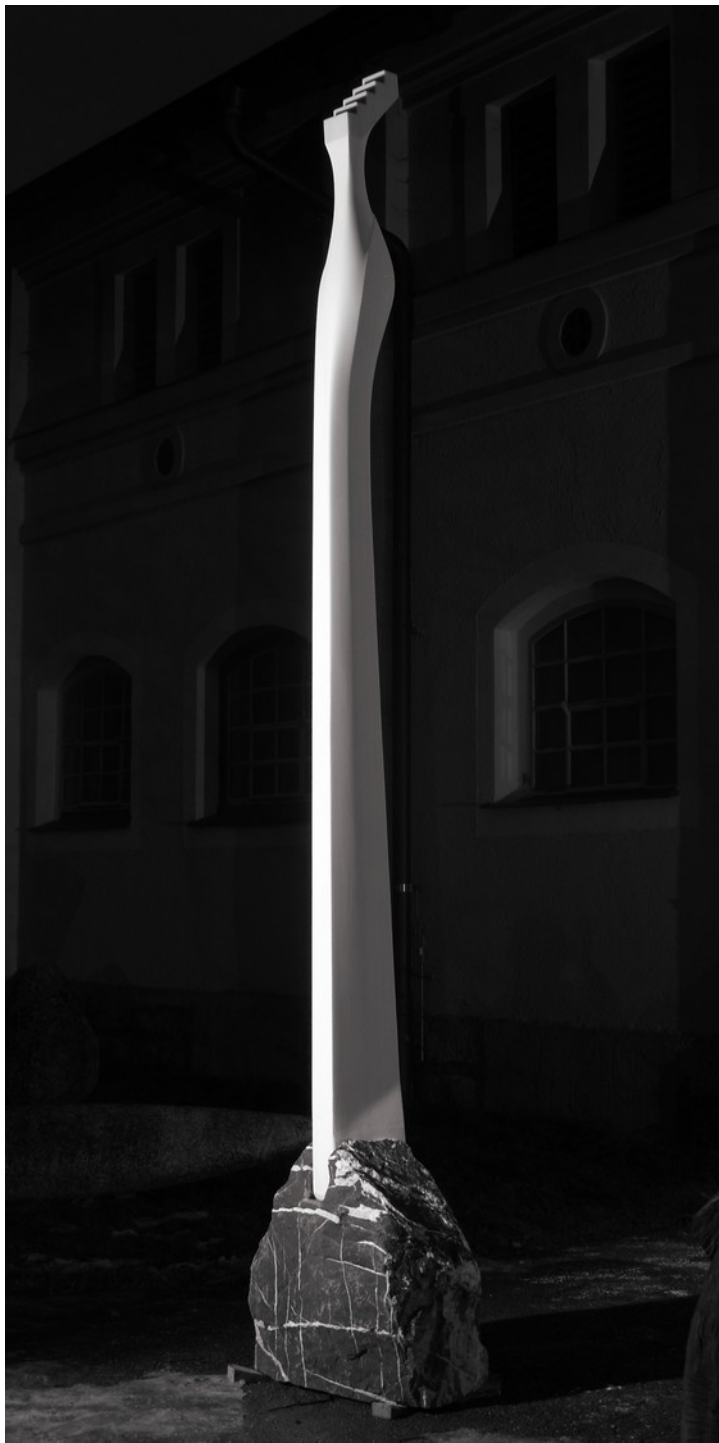

Leonhard Schlögel Skulpturen 2013

Mago Laaser Marmor/Hartsandstein 2.11m hoch 2013

o.T Laaser Marmor/Marmor 125cm hoch 2013

transform Marmor 42x26x14cm 2013

Zeit Göflaner Marmor/Hartsandstein 2,87m hoch 2013

hope Göflaner Marmor/Hartsandstein 2m hoch 2013

3 Stufen Göflaner Marmor/Hartsandstein 1,80m hoch 2013

Tassilos Traum Marmor/ Linde schwarz lasiert 1,65m hoch 2013

Tassilos Traum Bardiglio/ Linde schwarz 1,76m hoch 2013

Tassilos Traum Tuffstein/ Linde 2,10m hoch 2013

o.T. Marmor eingefärbt/Hartsandstein 82cm hoch

time Laaser Marmor/Hartsandstein 117cm hoch 2013

Ei Laaser Marmor Blattgold/Hartsandstein 1,70m hoch 2013

Cherub Göflaner Marmor/Hartsandstein 2,10m hoch 2013

Scala Laaser Marmor/Hartsandstein 3,65m hoch 2013