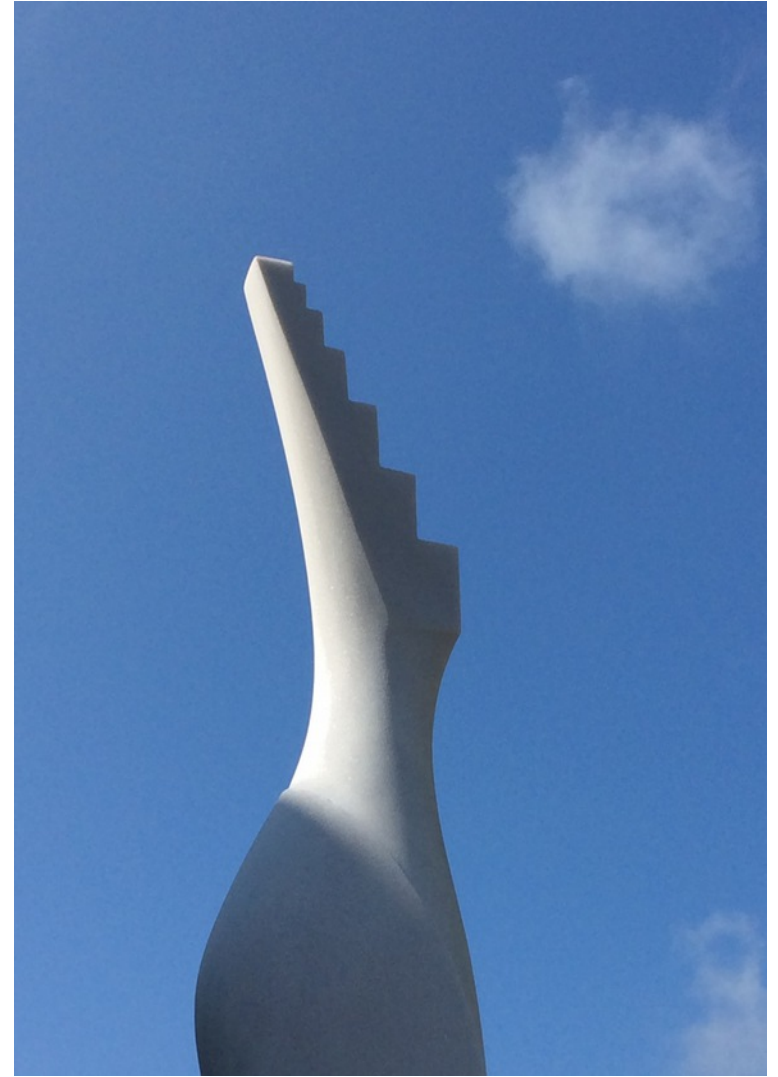

Scala Laaser Marmor/Hartsandstein 3.65m hoch 2013

Krieger Granit/Galaxy 2.45m lang 2005

Krieger Marmor 2.60m lang 2003

Krieger Marmor 2.45m lang 2003

Cherup Laser Marmor/Hartsandstein 3.24m hoch 2014

Kosmische Reise Laaser Marmor/ Eisen 2.65m hoch 2014

blue moment Bardiglio 1.56m hoch 2008

Zeit Laaser Marmor/Hartsandstein 3.06m hoch 2014

Scala Laaser Marmor/Hartsandstein 3.06m hoch 2014

Kunst im Teehaus

amo nero Merquenio 100x60x45cm 2004

Cherub Laaser Marmor/Hartsandstein 2.10m hoch 2013